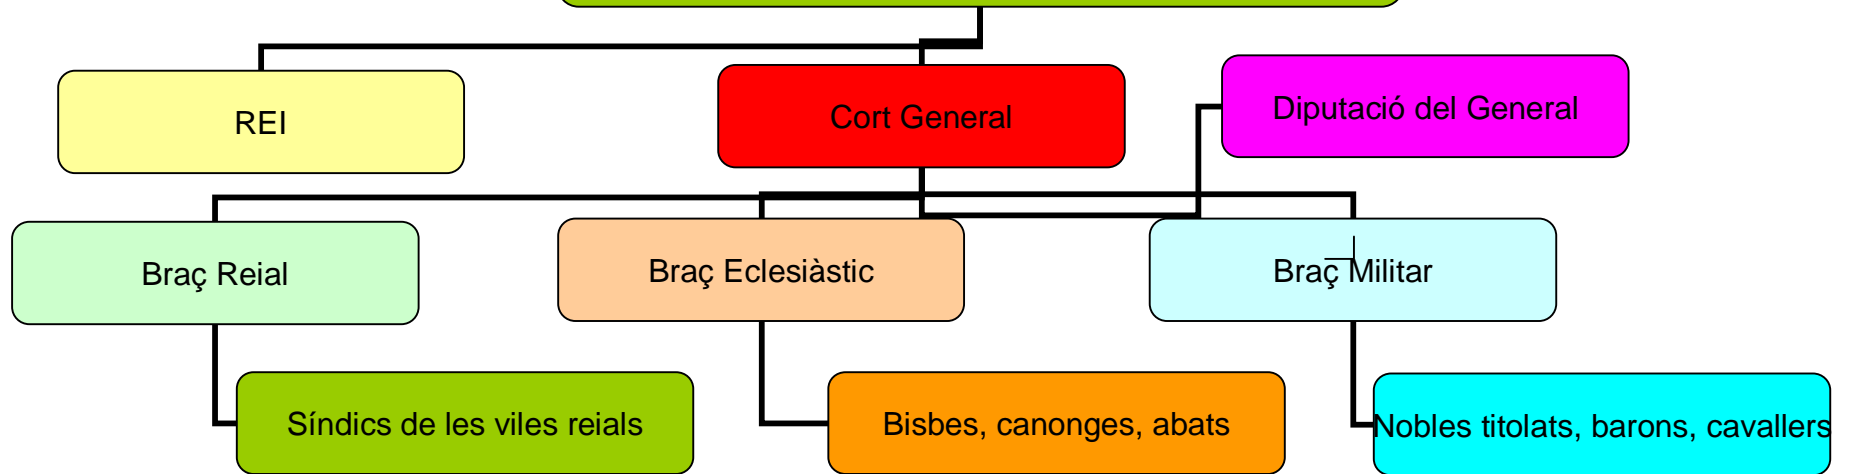

INSTITUCIONS REIALS

INSTITUCIONS DEL PAÍS

1431

limits del regne de Mallorca

- 1 CAMPRODON
- 2 Olot
- 3 VALL DE RIBES
- 4 RIPOLLÈS
- 5 MOIÀ I MOIANÈS
- 6 PRATS I SEGARRA
- 7 COPONS
- 8 SARRAL
- 9 CAMARASA

La cort del veguer

BARCELONA vegueria
 CAPCIR sots-vegueria
 Agramunt seu de vegueria
 — límit de vegueria
 — límit de sots-vegueria
 Olot lloctinència de vegueria